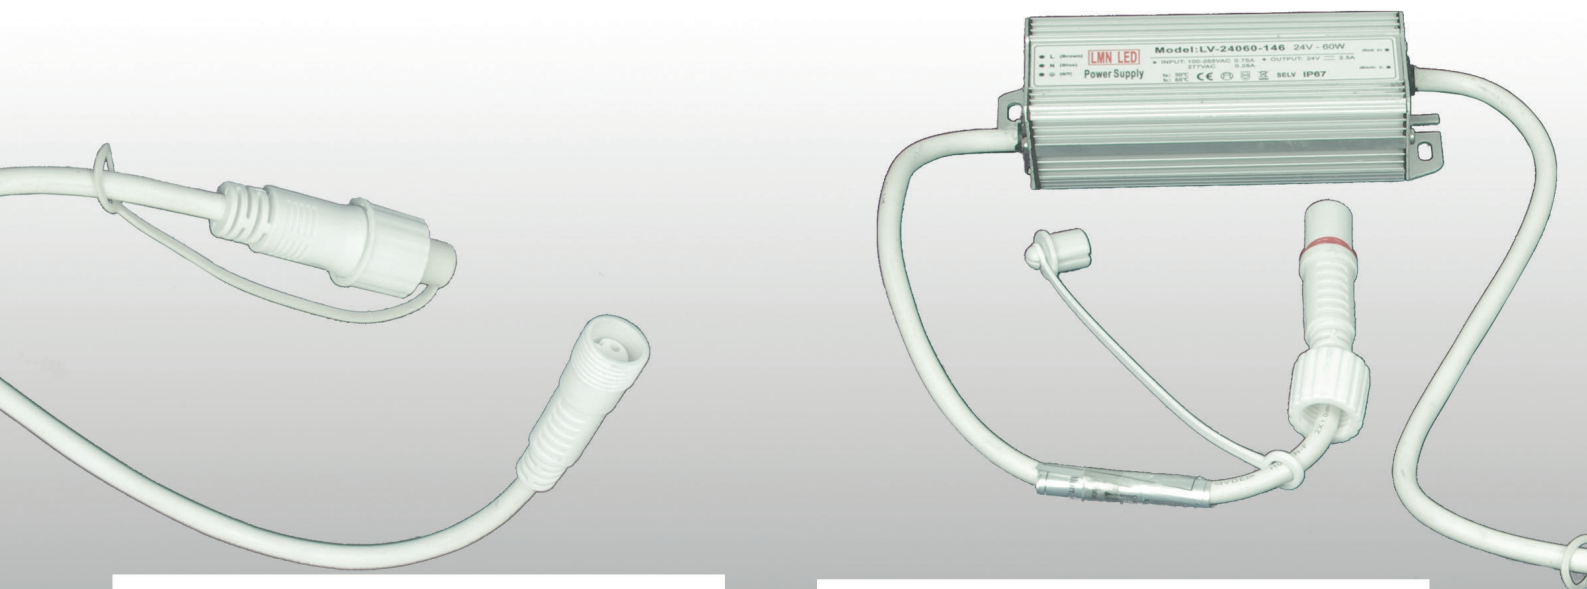

AC2 EU

NETZKABEL MIT EU-STECKER

Kabel weiß		130-051E
Kabel schwarz		130-050E
Länge	1,5 m	Spannung 230 V
Schutzart	IP67	Leistung max. 1500 W
	Gummikabel	H05RN-F

AC2 SW

NETZKABEL MIT SCHWEIZER STECKER

Kabel weiß		130-055E
Länge	1,5 m	Spannung 230 V
Schutzart	IP67	Leistung max. 1500 W
	Gummikabel	H05RN-F

AC2 UK

NETZKABEL MIT UK-STECKER

Kabel weiß		130-053E
Länge	1,5 m	Spannung 230 V
Schutzart	IP67	Leistung max. 1500 W
	Gummikabel	H05RN-F

AC2 NA

NETZKABEL - NORDAMERIKA-STECKER

Kabel weiß		730-051E
Länge	1,5 m	Spannung 120 V
Schutzart	IP67	Leistung max. 800 W
	Gummikabel	H05RN-F