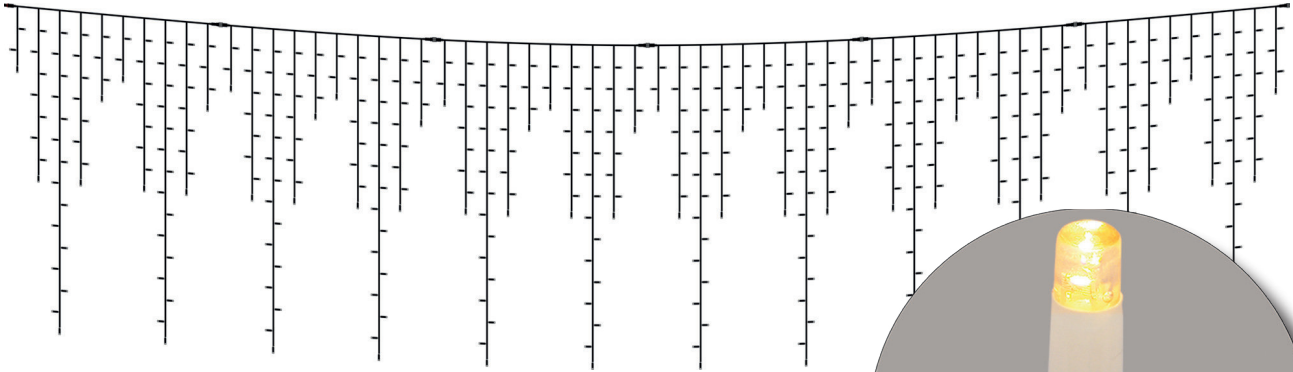

LED IC456 W

○○○ LED weiß

Kabel weiß

~ 104-031E

LED IC456 WW

○○○ LED warm-weiß

Kabel weiß

~ 104-038E

LED IC456 WW-WF = 408 WW + 48 W FLASH

○○○ LED warm-weiß

Kabel weiß

~ 104-048E

Abmessungen	6,0 m x 1,5 m
Anzahl LED	456 LED
LED-Abstand	10 cm
Nennspannung	230 V
Nennleistung	18,6 W
Lichtstrom	2.280 lm
Teilbar in	6 Segmente à 1,0 m
Erweiterbar	10 Stück = 60 m
Weiteres Zubehör finden Sie auf S. 58-61.