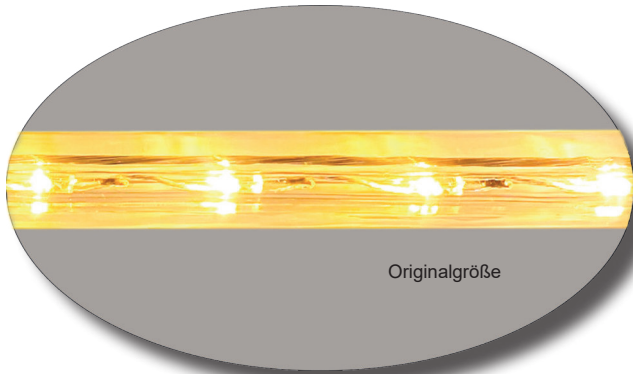

LED-LICHTSCHLAUCH

230 Volt

Strahlende Lichteffekte in warmweißer, brillantweißer oder in farbiger Ausführung lassen unseren Lichtschlauch zu einem vielseitigen Gestaltungselement werden. Als Einzel-element oder in Motiven installiert, zeigt sich der LED-Lichtschlauch in höchster Qualität bei äußerst geringem Stromverbrauch. Die Rolle mit 45m Lichtschlauch lässt sich alle 1,5m trennen, was auch individuelle Konfektionierungen ermöglicht.

Neu ist unser Neonflex-Lichtschlauch in Neon-Optik mit SMD-LED. Er schafft eine angenehm helle und diffuse Leuchtwirkung, die opale Oberfläche sorgt für ein gleichmäßiges Erscheinungsbild. Hier ist die Rolle mit 50m Lichtschlauch alle 0,5m trennbar.

LED RL36	45 m	1620 LED	Seite	10
LED NF284	50 m	14200 SMD	Seite	12

Große Leuchtkraft
Hohe Brillanz
Stoßfest

Geringe Leistungsaufnahme
Geringe Wärmeabgabe
Austauschbare Teile

230V **EasyPlug**

Beste Lichtleistung -