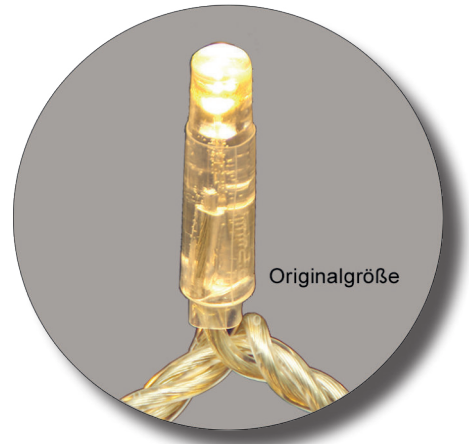

24V **EasyPlug**

Unsichtbare Installationen -

Beleuchtungen mit transparenten Kabeln lassen Objekte strahlen, ohne dass die Kabel den Effekt beeinflussen.

Besonders geeignet für:
Innen- und Außendekoration im Handbereich

LED ST42 W

○○○ LED weiß

Kabel transparent **101-521E**

LED ST42 WW

○○○ LED warm-weiß

Kabel transparent **101-526E**

Länge	4,0 m
Anzahl LED	42 LED
LED-Abstand	10 cm
Nennspannung	24 V
Nennleistung	1,8 W
Lichtstrom	210 lm
Erweiterbar	20 Stück = 80 m
Weiteres Zubehör siehe ab S. 76 (Niedervolt)