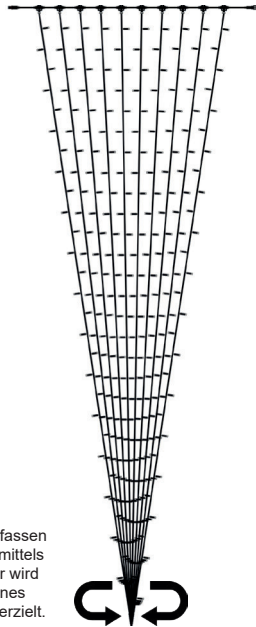

230V **EasyPlug**

Durch Zusammenfassen der Enden mittels Kabelbinder wird die Form eines Stalaktiten erzielt.