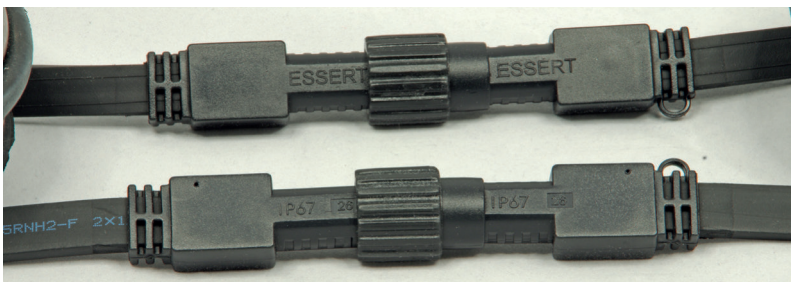

Fassungen E27 inkl. Gummidichtung, VG-Stecker, Endkappe. Inklusive Leuchtmittel 0,7 Watt/230 Volt E27, 5VA. Schutzklasse II, Schutzart IP-54 CE-Zeichen

Standard-Längen

- IL-100LEDW10M Lichterkette 10 m mit 10 Fassungen alle 100 cm
- IL-50LEDW10M Lichterkette 10 m mit 20 Fassungen alle 50 cm
- IL-33LEDW10M Lichterkette 10 m mit 30 Fassungen alle 33 cm
- IL-25LEDW10M Lichterkette 10 m mit 40 Fassungen alle 25 cm

Sonderanfertigungen nach Vorgabe möglich.

Calw

Art. Nr.: 173010000
pro Element
ca. 100 cm x 150 cm
36 Brennstellen
25,2 Watt · 3,5 kg

Modulare System-Illuminations-Lichterketten

Fassungen E27 inkl. Gummidichtung. EasyPlug-System (IP67), Schutzklasse II, Schutzart IP44/IP67, CE-Zeichen.

Ohne Leuchtmittel - bitte separat bestellen, siehe Seite 76.

230V **EasyPlug**

Brandenburg

Koppelbare Segmente:

- NL-IL-100-5M Lichterkette 5 m mit 5 E27-Fassungen alle 100 cm
- NL-IL-50-5M Lichterkette 5 m mit 10 E27-Fassungen alle 50 cm
- NL-IL-33-5M Lichterkette 5 m mit 15 E27-Fassungen alle 33 cm