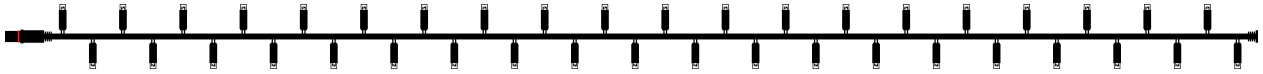

LED ST400

Robust und sicher -

Mit robusten Gummikabeln sind die Lichterketten auf diesen beiden Seiten sehr haltbar und widerstandsfähig.

Besonders geeignet für:
Baumbeleuchtungen in öffentlich zugänglichen Bereichen