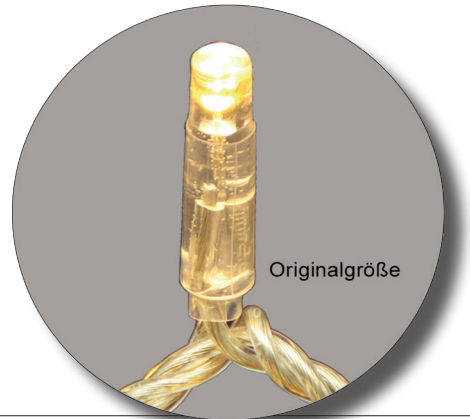

24V **EasyPlug**

Verspielte Winterfreuden -

Auch in der 24-Volt-Serie ist die Icicle-Optik vertreten und eignet sich perfekt für flexible Gestaltungen und Kombinationen.

Besonders geeignet für:
Konturen im Außen- und Innenbereich

LED DP1

NIEDERVOLT 24V

24V EasyPlug

Lichtstark und voluminös -

Mit Lichtvorhängen werden auffällige Beleuchtungen mit viel Volumen geschaffen.

Besonders geeignet für:
Großflächige Dekorationen in Shopping Center und Einzelhandel