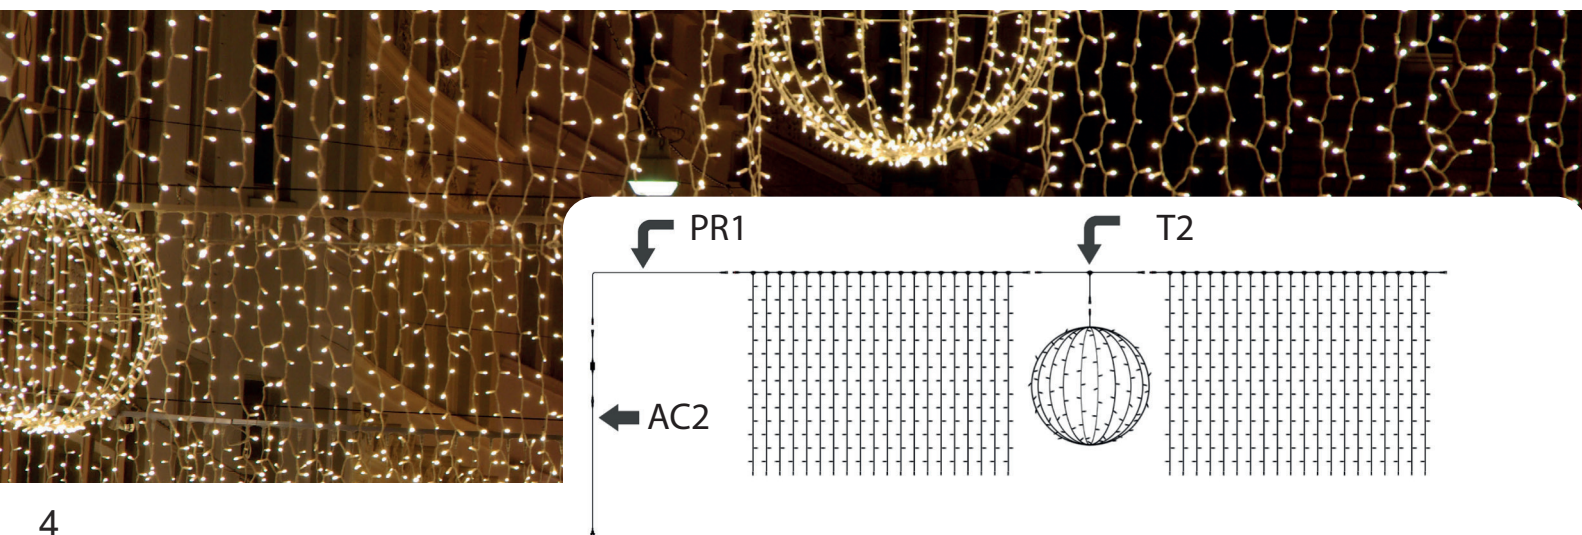

EINFACH - SCHNELL - SICHER:

EasyPlug