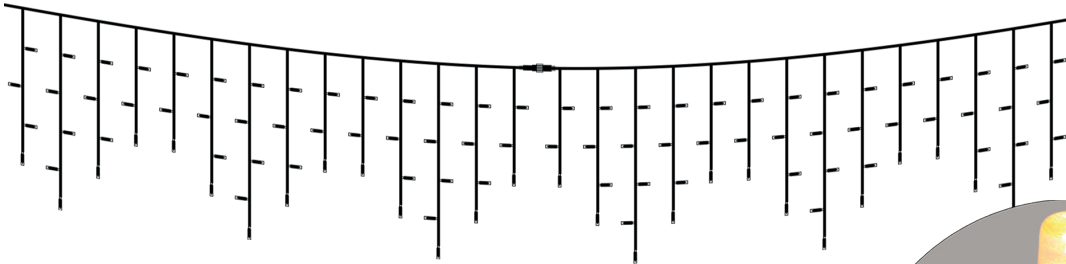

230V **EasyPlug**