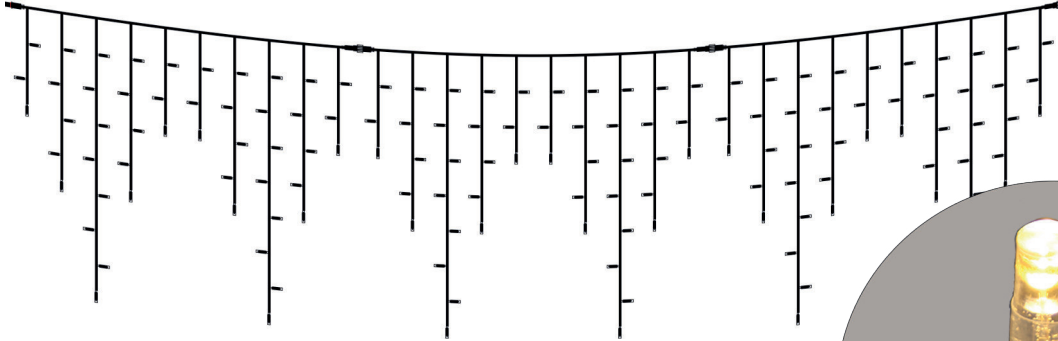

LED NL97

Gleichmäßig -

Für eine gleichmäßige Lichtfläche sorgen unsere Lichtnetze, in Niedervolt lassen sie sich auch im Handbereich einsetzen.

Besonders geeignet für:
Kugelbäume, Hecken, Büsche

LED NL-97 W

24V **EasyPlug**

Verspielte Winterfreuden -

Auch in der 24-Volt-Serie ist die Icicle-Optik vertreten und eignet sich perfekt für flexible Gestaltungen und Kombinationen.

Besonders geeignet für:
Konturen im Außen- und Innenbereich