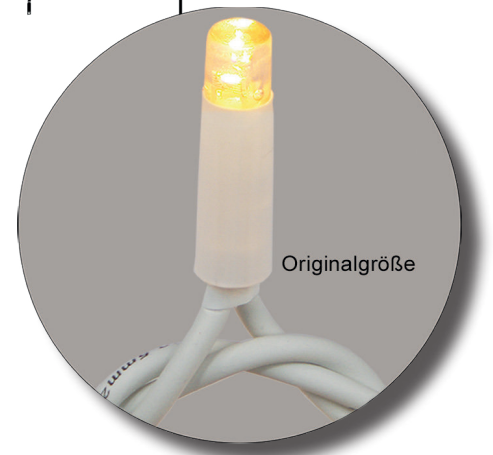

230V **EasyPlug**