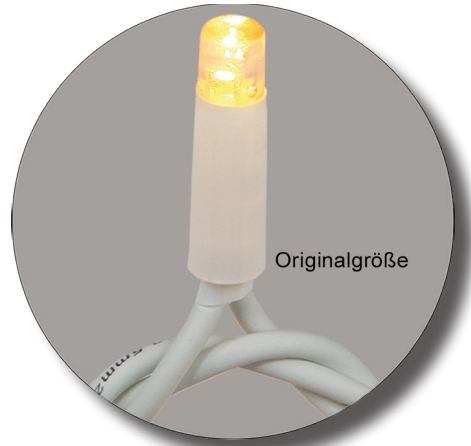

230V **EasyPlug**

Durch Zusammenfassen der Enden mittels Kabelbinder wird die Form eines Stalaktiten erzielt.

LED SL3 WW-WF

LED SL3 W

○○○ LED weiß
Kabel weiß **106-011E**

LED SL3 WW

○○○ LED warm-weiß
Kabel weiß **106-018E**

LED SL3 WW-WF = 280 WW + 20 W FLASH

○○○ LED warm-weiß
Kabel weiß **106-019E**

Abmessungen	1,0 m x 3,0 m
Anzahl LED	300 LED
LED-Abstand	10 cm
Nennspannung	230 V
Nennleistung	20 W
Lichtstrom	1.500 lm
Erweiterbar	8 Stück = 16 m

Weiteres Zubehör finden Sie auf S. 58-61.