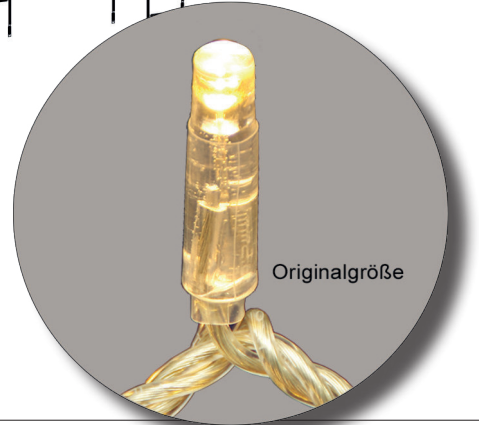

LED NL97

Gleichmäßig -

Für eine gleichmäßige Lichtfläche sorgen unsere Lichtnetze, in Niedervolt lassen sie sich auch im Handbereich einsetzen.

Besonders geeignet für:
Kugelbäume, Hecken, Büsche

LED NL-97 W

24V **EasyPlug**

Verspielte Winterfreuden -

Auch in der 24-Volt-Serie ist die Icicle-Optik vertreten und eignet sich perfekt für flexible Gestaltungen und Kombinationen.

Besonders geeignet für:
Konturen im Außen- und Innenbereich