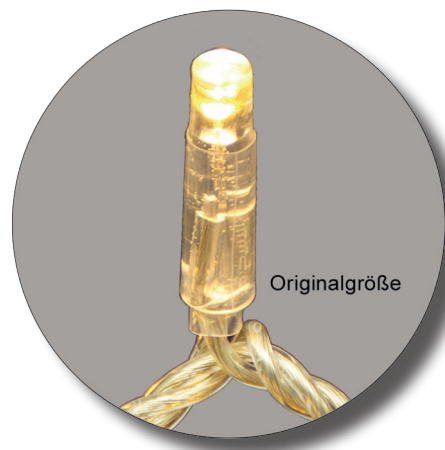

Filigran und transparent -

Durch den engen Lampenabstand erreicht diese Niedervolt-Lichterkette eine hohe Leuchtkraft bei geringer Kabellänge. Sie ist einfach zu dekorieren und zeigt eine angenehme Lichtwirkung.

Besonders geeignet für:
Beleuchtung kleiner Bäume auch im Handbereich