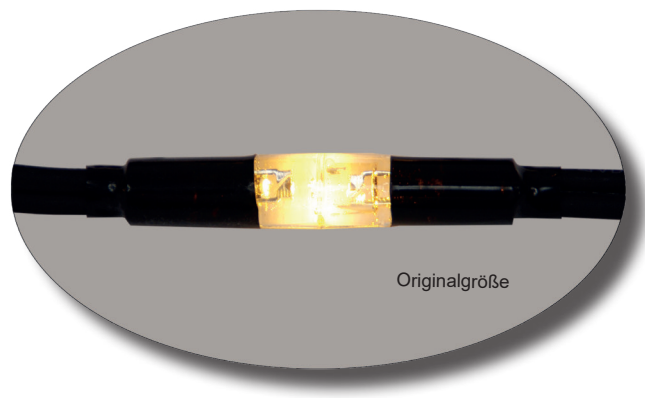

LED NL406

Gleichmäßige Lichtflächen

Unsere Lichtnetze sorgen für eine angenehme und regelmäßige Illumination von Lichtflächen. Das Twin-Bulb-System lässt unsere Lichtnetze brillant leuchten und sorgt rundum für hohe Lichtausbeute.

Besonders geeignet für:
Kugelbäume, Hecken, Büsche

LED NL406 WW

○○○ LED warm-weiß

Kabel schwarz 108-055E

Abmessungen	2,5 m x 1,2 m
Anzahl LED	406 LED
Nennspannung	230 V
Nennleistung	27,6 W
Lichtstrom	2.030 lm
Erweiterbar	10 Stück

Weiteres Zubehör finden Sie auf S. 58-61.