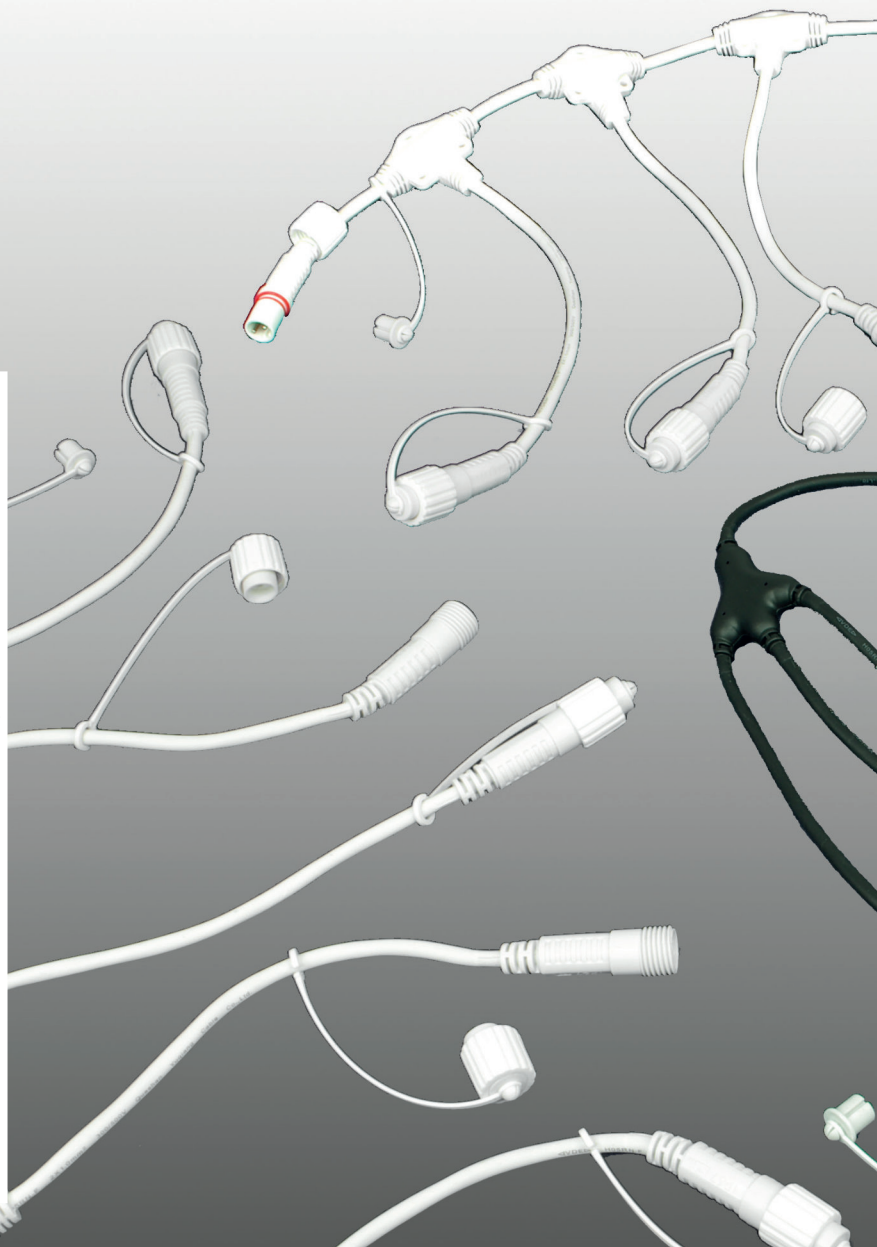

230V EasyPlug

T2

Kabel schwarz **130-011E**
Kabel weiß **130-061E**

Länge **0,5 m** Spannung **230 V**
Ausgänge **2** Leistung **max. 1500 W**
Schutzart **IP67** Gummikabel **H05RN-F**

Kabel schwarz **130-009E**
Kabel weiß **130-010E**

Länge **1,0 m** Spannung **230 V**
Ausgänge **2** Leistung **max. 1500 W**
Schutzart **IP67** Gummikabel **H05RN-F**

T3

Kabel schwarz **130-012E**
Kabel weiß **130-062E**

Länge **0,5 m** Spannung **230 V**
Ausgänge **3** Leistung **max. 1500 W**
Schutzart **IP67** Gummikabel **H05RN-F**

T6

Kabel schwarz **130-013E**
Kabel weiß **130-063E**

Länge **0,6 m** Spannung **230 V**
Ausgänge **6 + 1** Leistung **max. 1500 W**
Schutzart **IP67** Gummikabel **H05RN-F**