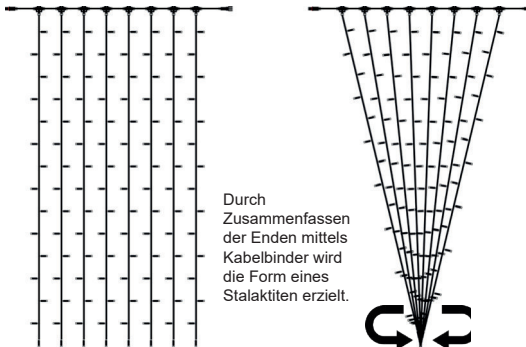

LED SL1

LICHTVORHÄNGE

230V **EasyPlug**

Durch Zusammenfassen der Enden mittels Kabelbinder wird die Form eines Stalaktiten erzielt.

LED SL1 WW-WF