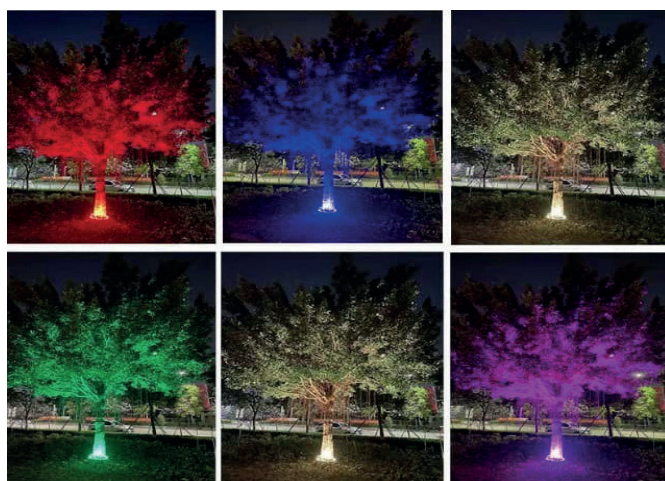

Erstellung Ihres individuellen Beleuchtungskonzepts.
Mit leistungsstarken Baumstrahlern setzen wir Einzelbäume, Baumgruppen und Grünflächen wirkungsvoll in Szene. Erhältlich in Warmweiß, Kaltweiß sowie RGB für farbige Akzente.

Abmessungen	22,0 x 7,0 x 6,5 cm
Anzahl LED	12 LED
Lichtfarbe	RGB
Nennspannung	24 V
Nennleistung	12 W
Lichtstrom	90 lm
Erweiterbar	bis zu 8 Stk. (= 2 Set)

Weiteres Zubehör siehe ab S. 76 (Niedervolt)