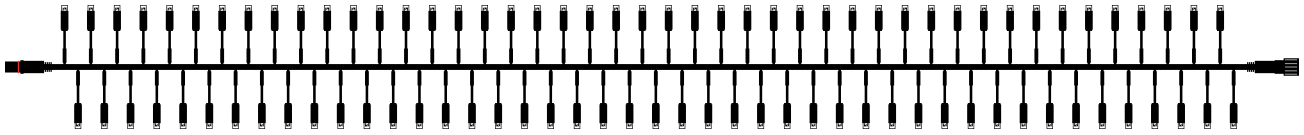

LED STP90

230V **EasyPlug**

Brillante Konturen

Aufbau: 30 Gruppen mit je 3 Lämpchen, enge Gruppierung am Hauptkabel, Abstand zum Hauptkabel ca. 5 cm.

Besonders geeignet für:
Gebäudekonturen, Überspannungen und Bäume.

LED STP90 WW

○○○ LED warm-weiß

Kabel schwarz  101-044E

Abmessungen	10 cm x 250 cm
Anzahl LED	90 LED
LED-Abstand	2,7 cm
Nennspannung	230 V
Nennleistung	5,5 W
Lichtstrom	450 lm
Erweiterbar	20 Stück = 50 m

Weiteres Zubehör finden Sie auf S. 58-61.

© Stadtverwaltung Pirmasens, Sabine Reiser

LED GL90

230V **EasyPlug**

Neu: Growing Light -

Unsere LED-Lichterkette, die mitwächst. Sie ist besonders baumschonend, da sich die Lichterkette dem Wachstum des Baumes anpasst. Die Lichterkette kann um den Stamm und um die Äste gewickelt werden. Sie ist mit Schlaufen im Kabel ausgestattet, die sich bei Baumwachstum lösen und zusätzliches Kabel frei geben.