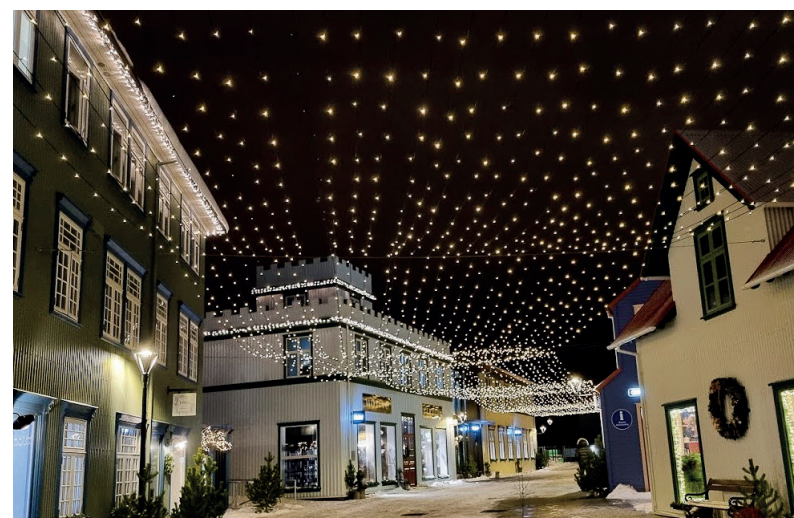

LED DP30 WW

○○○ LED warm-weiß
Kabel weiß **105-185E**
Kabel schwarz **105-085E**

Abmessungen	2 m x 30 m
Anzahl LED	480 LED
LED-Abstand	50 cm
Nennspannung	230 V
Nennleistung	36,8 W
Lichtstrom	2.400 lm
Teilbar in	2 Segmente à 15 m
Erweiterbar	10 Stück = 20 m

Weiteres Zubehör finden Sie auf S. 58-61.