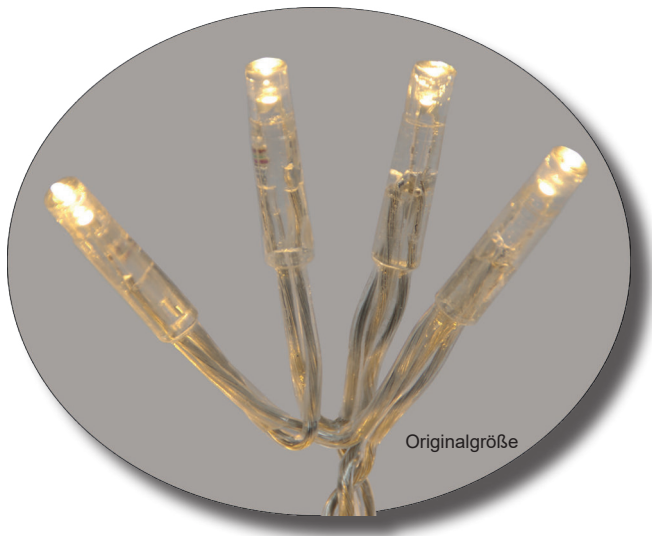

Besonders geeignet für:
Tannenbäume in sensiblen Bereichen

Länge	100 m
Anzahl LED	420 LED
LED-Abstand	25 cm
Nennspannung	24 V
Nennleistung	13,5 W
Lichtstrom	2.100 lm
Teilbar in	20 Segmente à 5 m
Erweiterbar	2 Stück = 200 m
Weiteres Zubehör siehe ab S. 76 (Niedervolt)	

LED MST420 WW

○○○ LED warm-weiß

Kabel schwarz

102-594E

LED STP120

24V EasyPlug

Tolle Optik -

Neuheit: Unsere STP-Cluster-Kette mit 30 Bündeln zu je 4 LED schafft eine verspielte und unregelmäßige Optik mit viel Leuchtkraft.

Besonders geeignet für:
Interessante und flexible Dekorationen im Handbereich

LED STP-120 W

○○○ LED weiß

Kabel transparent  **101-571E**

LED STP-120 WW

○○○ LED warm-weiß

Kabel transparent  **101-578E**

Länge	2,5 m
Anzahl LED	120 LED
Bündel-Abstand	8,3 cm
Nennspannung	24 V
Nennleistung	5,2 W
Lichtstrom	600 lm
Erweiterbar	8 Stück = 20 m
Weiteres Zubehör siehe ab S. 76 (Niedervolt)	

LED NL97

Gleichmäßig -

Für eine gleichmäßige Lichtfläche sorgen unsere Lichtnetze, in Niedervolt lassen sie sich auch im Handbereich einsetzen.

Besonders geeignet für:
Kugelbäume, Hecken, Büsche

LED NL-97 W