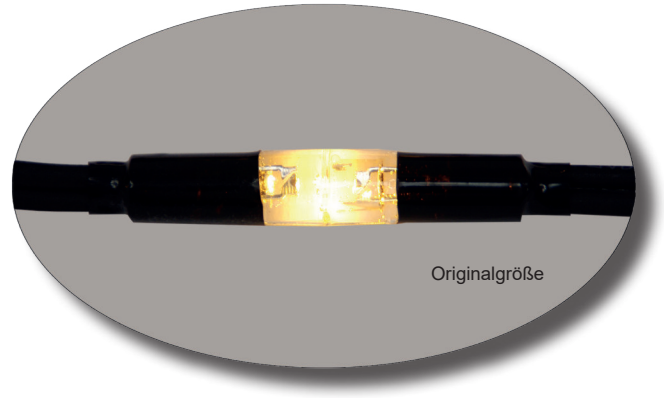

LED MST420 WW

○○○ LED warm-weiß

Kabel schwarz

102-594E

LED STP120

24V EasyPlug

Tolle Optik -

Neuheit: Unsere STP-Cluster-Kette mit 30 Bündeln zu je 4 LED schafft eine verspielte und unregelmäßige Optik mit viel Leuchtkraft.

Besonders geeignet für:
Interessante und flexible Dekorationen im Handbereich

LED STP-120 W

○○○ LED weiß

Kabel transparent  **101-571E**

LED STP-120 WW

○○○ LED warm-weiß

Kabel transparent  **101-578E**

Länge	2,5 m
Anzahl LED	120 LED
Bündel-Abstand	8,3 cm
Nennspannung	24 V
Nennleistung	5,2 W
Lichtstrom	600 lm
Erweiterbar	8 Stück = 20 m
Weiteres Zubehör siehe ab S. 76 (Niedervolt)	

LED NL97

Gleichmäßig -

Für eine gleichmäßige Lichtfläche sorgen unsere Lichtnetze, in Niedervolt lassen sie sich auch im Handbereich einsetzen.

Besonders geeignet für:
Kugelbäume, Hecken, Büsche

LED NL-97 W