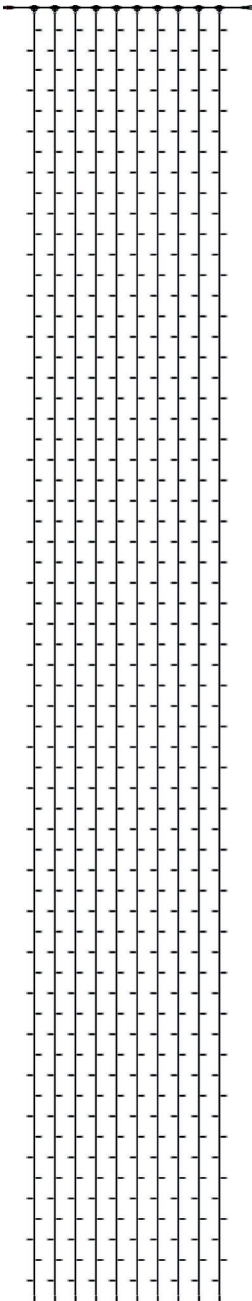

LED SL7

230V **EasyPlug**

Durch Zusammenfassen der Enden mittels Kabelbinder wird die Form eines Stalaktiten erzielt.