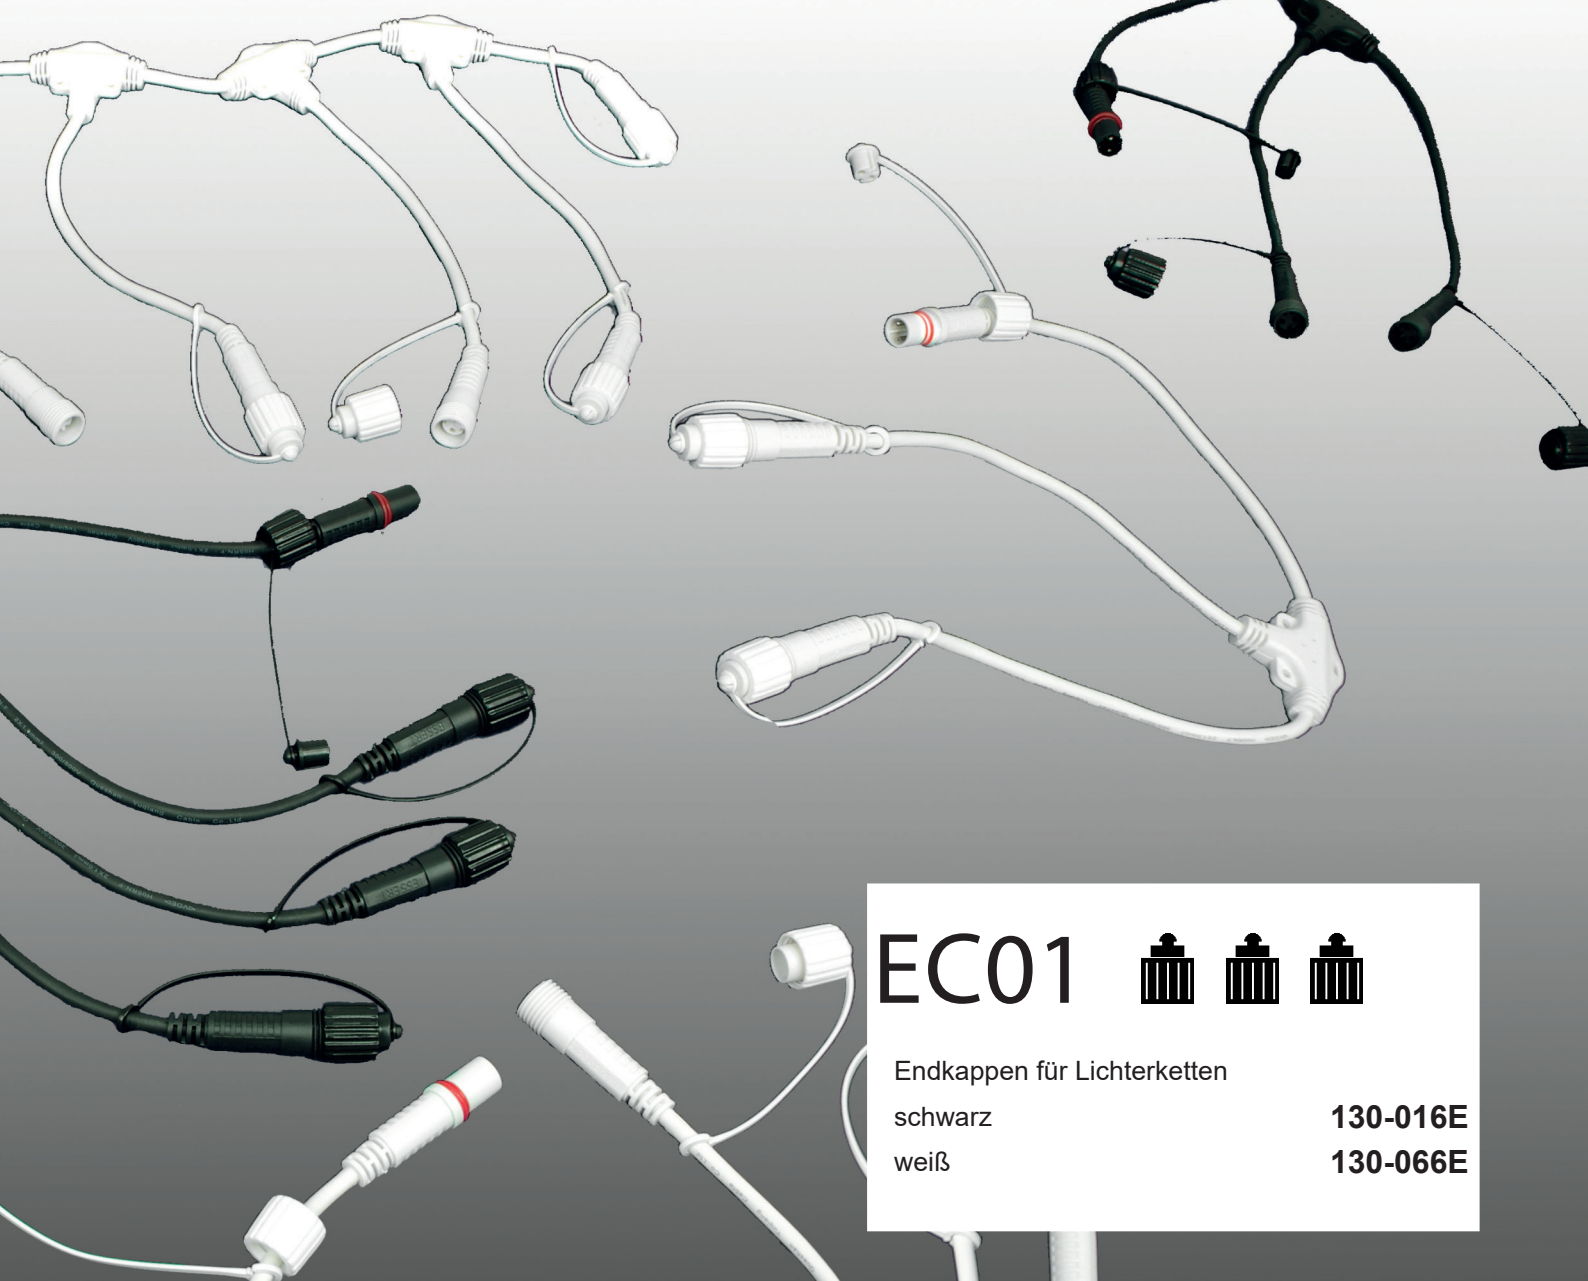

EC01

Endkappen für Lichterketten

schwarz

130-016E

weiß

130-066E

T10

Kabel schwarz