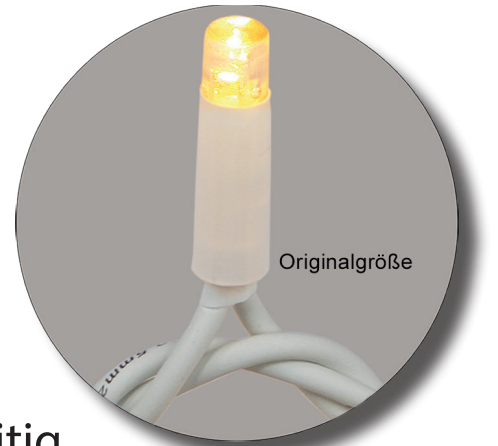

Zubehör auf Wunsch: Aluschiene 1 m / 2 m

Große Leuchtkraft
Hohe Brillanz
Stoßfest

Geringe Leistungsaufnahme
Geringe Wärmeabgabe
Austauschbare Teile

LED DP1

230V **EasyPlug**

Vielseitig

Gleichmäßige und flächige Beleuchtungen zeichnen unsere Lichtvorhänge aus. Die Längen von 1 - 7 m decken viele Anwendungsbereiche perfekt ab. Eingefügte Motive geben den Gestaltungen Abwechslung und Einzigartigkeit. Sondermaße sind auf Anfrage möglich.