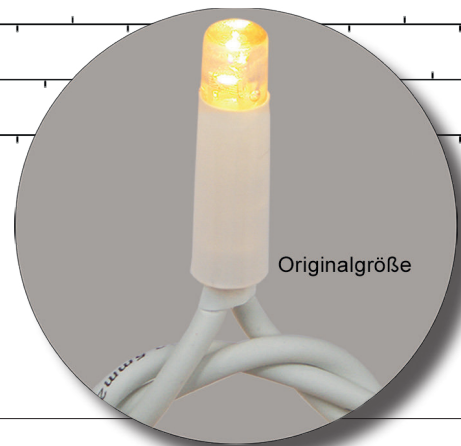

230V

IP67

Eco

LED DP30

Unendliche Weiten -

Unser längster Lichtvorhang für gigantische Lichthimmel - bis zu 240 m verlängerbar!
Verlängerungen können sowohl horizontal als auch vertikal installiert werden.