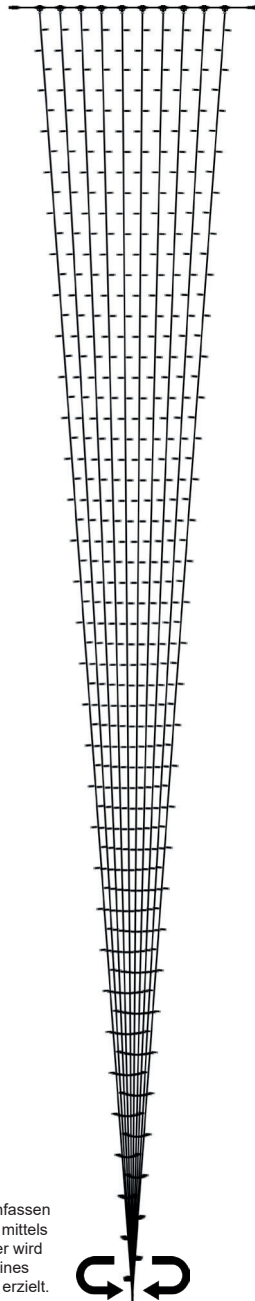

Weiteres Zubehör finden Sie auf S. 58-61.

230V

IP67

Eco

LED SL7

230V **EasyPlug**

Durch Zusammenfassen der Enden mittels Kabelbinder wird die Form eines Stalaktiten erzielt.

LED SL7 W