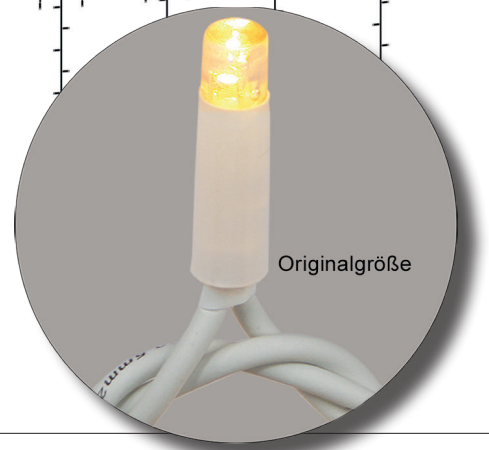

LED IC456 W

○○○ LED weiß

Kabel weiß

~ 104-031E

LED IC456 WW

○○○ LED warm-weiß

Kabel weiß

~ 104-038E

LED IC456 WW-WF = 408 WW + 48 W FLASH

○○○ LED warm-weiß

Kabel weiß

~ 104-048E

Abmessungen	6,0 m x 1,5 m
Anzahl LED	456 LED
LED-Abstand	10 cm
Nennspannung	230 V
Nennleistung	18,6 W
Lichtstrom	2.280 lm
Teilbar in	6 Segmente à 1,0 m
Erweiterbar	10 Stück = 60 m
Weiteres Zubehör finden Sie auf S. 58-61.