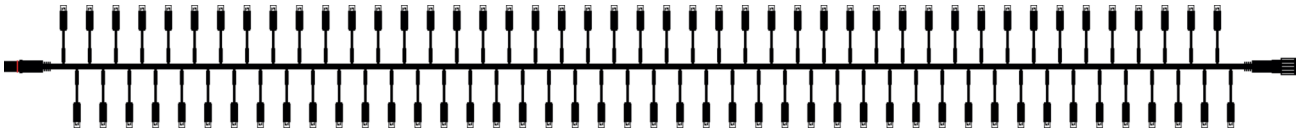

© Stadtverwaltung Pirmasens, Sabine Reiser

LED GL90

230V **EasyPlug**

Neu: Growing Light -

Unsere LED-Lichterkette, die mitwächst. Sie ist besonders baumschonend, da sich die Lichterkette dem Wachstum des Baumes anpasst. Die Lichterkette kann um den Stamm und um die Äste gewickelt werden. Sie ist mit Schlaufen im Kabel ausgestattet, die sich bei Baumwachstum lösen und zusätzliches Kabel frei geben.

Besonders geeignet für:
Dauerhafte Bauminstallationen,
speziell für kleine Bäume.

Länge	4,5 m
Anzahl LED	90 LED
LED-Abstand	5 cm
Nennspannung	230 V
Nennleistung	5,5 W
Lichtstrom	450 lm
Erweiterbar	20 Stück = 90 m