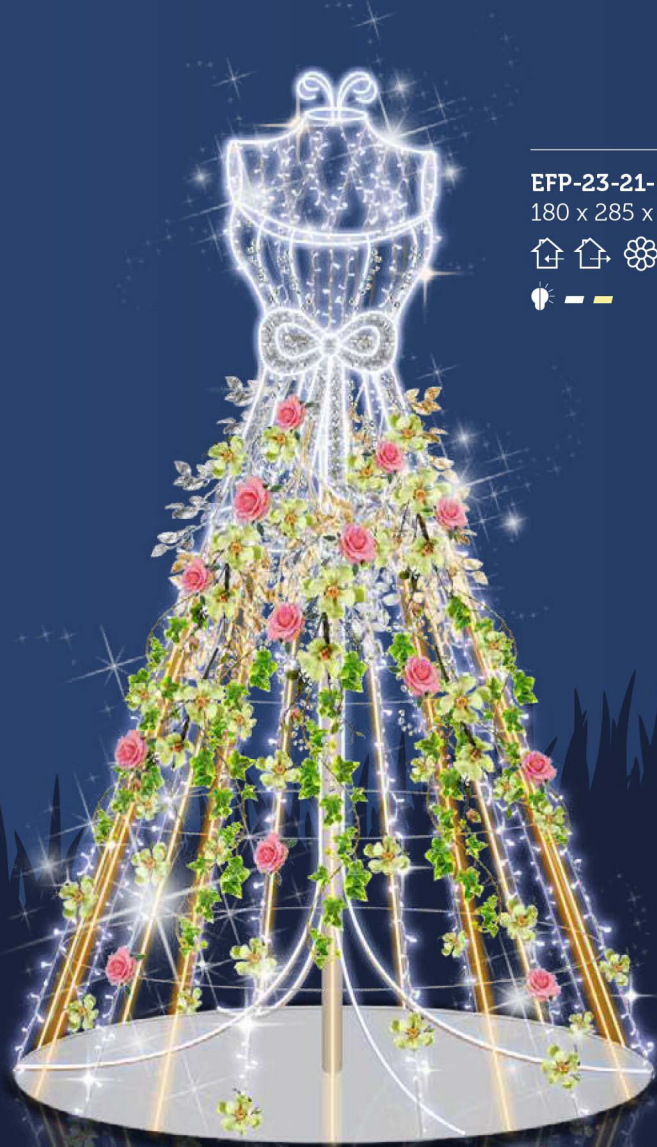

EFP-23-21-001
180 x 285 x 180 cm 

ERK-05-23-001
50 x 220 x 50 cm 
50 x 280 x 50 cm

EWP-26-20-005
340 x 220 x 180 cm 

EFP-23-21-002
180 x 285 x 180 cm

two-sided decoration

EWN-10-22-004
265 x 555 x 80 cm

one-sided decoration

EWN-10-22-003
300 x 550 x 35 cm

EWN-29-21-005 
100 x 75 cm

EFR-07-20-013 
205 x 295 x 45 cm

EWN-29-21-006 
90 x 65 cm

EFR-07-20-014

100 x 220 x 105 cm

165 x 310 x 145 cm

Photo point