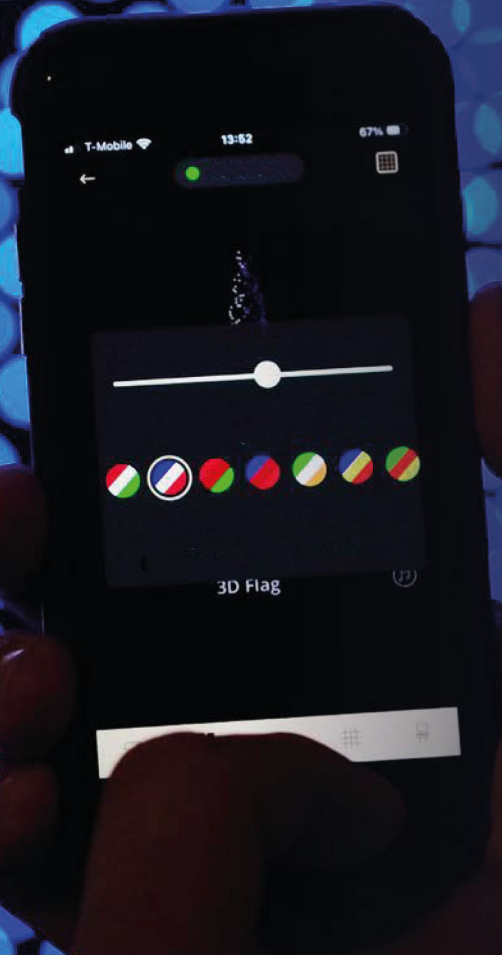

Also available in NO LIGHT version

View

EFP-21-19-004
315 x 250 cm

Photo point

EFP-10-19-011
170 x 220 cm

Photo point

Twinkly ist ein intelligentes Lichtsystem mit dem Sie bis zu 30.000 LEDs steuern können. Mit Twinkly PRO können Sie Ihre eigenen Designs auf Dekorationen anzeigen und eine interaktive Anzeige für Kunden erstellen.

Twinkly is an intelligent lightning system that allows you to control up to 30,000 LEDs. With Twinkly PRO, you can display your own designs on decorations and create an interactive display for customers.